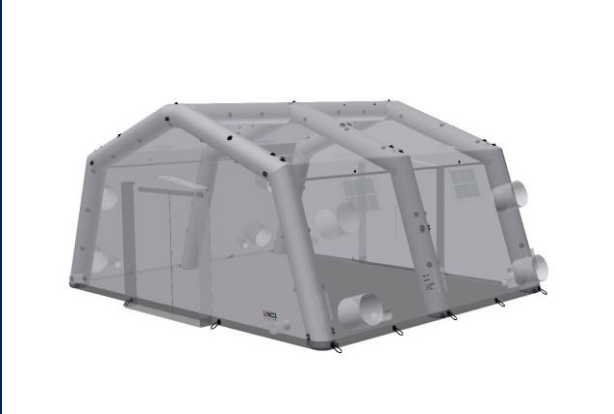

Corturi gonflabile

AZF 29 - AZF 69, AZF 6-32 - AZF 6-78, AZF CT

AZF 6-32